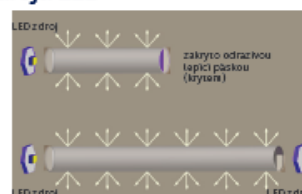

Délka: 2000 mm

Plexiglas® LED tyče čiré 0E011L, 0E012XL

při nasvícení rozvádí světlo v ploše

Průměr [mm]	Cena Kč/ks		Balení [ks]
	bez DPH	s DPH	
8	332	402	50
20	1 258	1 522	5
40	4 020	4 864	5

Délka: 2000 mm

Tyče typ XXL čiré (označení 0E013) lze dodat s příplatkem 20%

Doporučená vzdálenost světelných zdrojů LED

Typ tyče	Oboustranné nasvícení	Jednostranné nasvícení
Typ L	300–600 mm	150–300 mm
Typ XL	600–1200 mm	300–600 mm